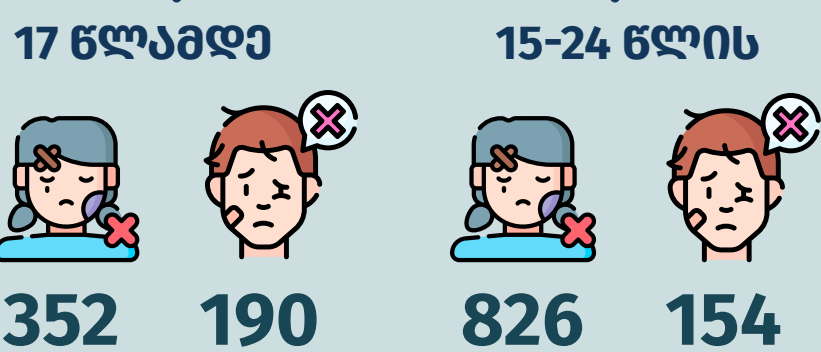

2022

დეზნადანყებული პირები

14-17 წლის

15-24 წლის

მსჯავრდებულები

14-17 წლის

15-24 წლის

ოჯახში ძალადობის მსხვერპლი და მოძალადე

მსხვერპლი:

მოძალადე

ავტოსაგზაო შემთხვევების შედეგად დაღუპულები

17 წლამდე 15-24 წლის

ავტო-საგზაო შემთხვევებში დაშავებულები

17 წლამდე 15-24 წლის