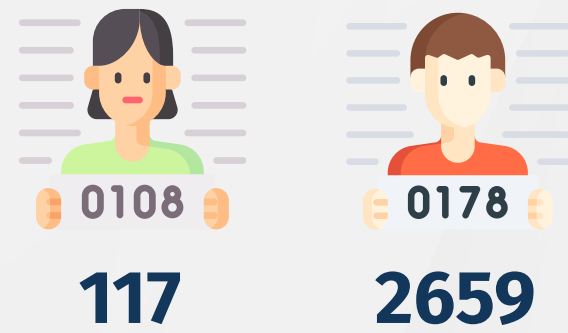

2022

დეზნადანყებული პირები

14-17 წლის

15-24 წლის

მსჯავრდებულები

14-17 წლის

15-24 წლის

ოჯახში ძალადობის მსხვერპლი და მოძალადე

მსხვერპლი:

მოძალადე

ავტოსაგზაო შემთხვევების შედეგად დაღუპულები

17 წლამდე 15-24 წლის

ავტო-საგზაო შემთხვევებში დაშავებულები

17 წლამდე 15-24 წლის