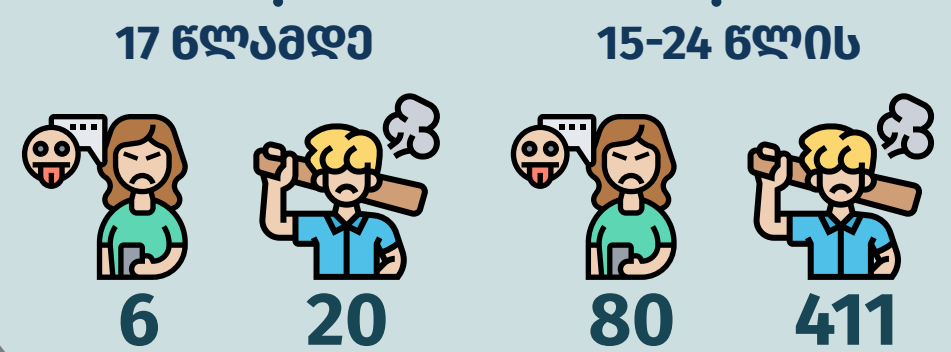

2022

დეზნადანყებული პირები

14-17 წლის

15-24 წლის

მსჯავრდებულები

14-17 წლის

15-24 წლის

ოჯახში ძალადობის მსხვერპლი და მოძალადე

მსხვერპლი:

მოძალადე

ავტოსაგზაო შემთხვევების შედეგად დაღუპულები

17 წლამდე 15-24 წლის

ავტო-საგზაო შემთხვევებში დაშავებულები

17 წლამდე 15-24 წლის