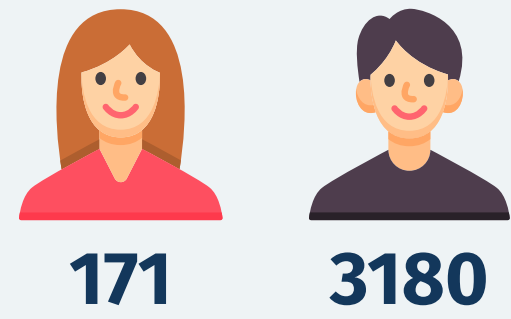

2022

დეზნადანყებული პირები

14-17 წლის

15-24 წლის

მსჯავრდებულები

14-17 წლის

15-24 წლის

ოჯახში ძალადობის მსხვერპლი და მოძალადე

მსხვერპლი:

მოძალადე

ავტოსაგზაო შემთხვევების შედეგად დაღუპულები

17 წლამდე 15-24 წლის

ავტო-საგზაო შემთხვევებში დაშავებულები

17 წლამდე 15-24 წლის